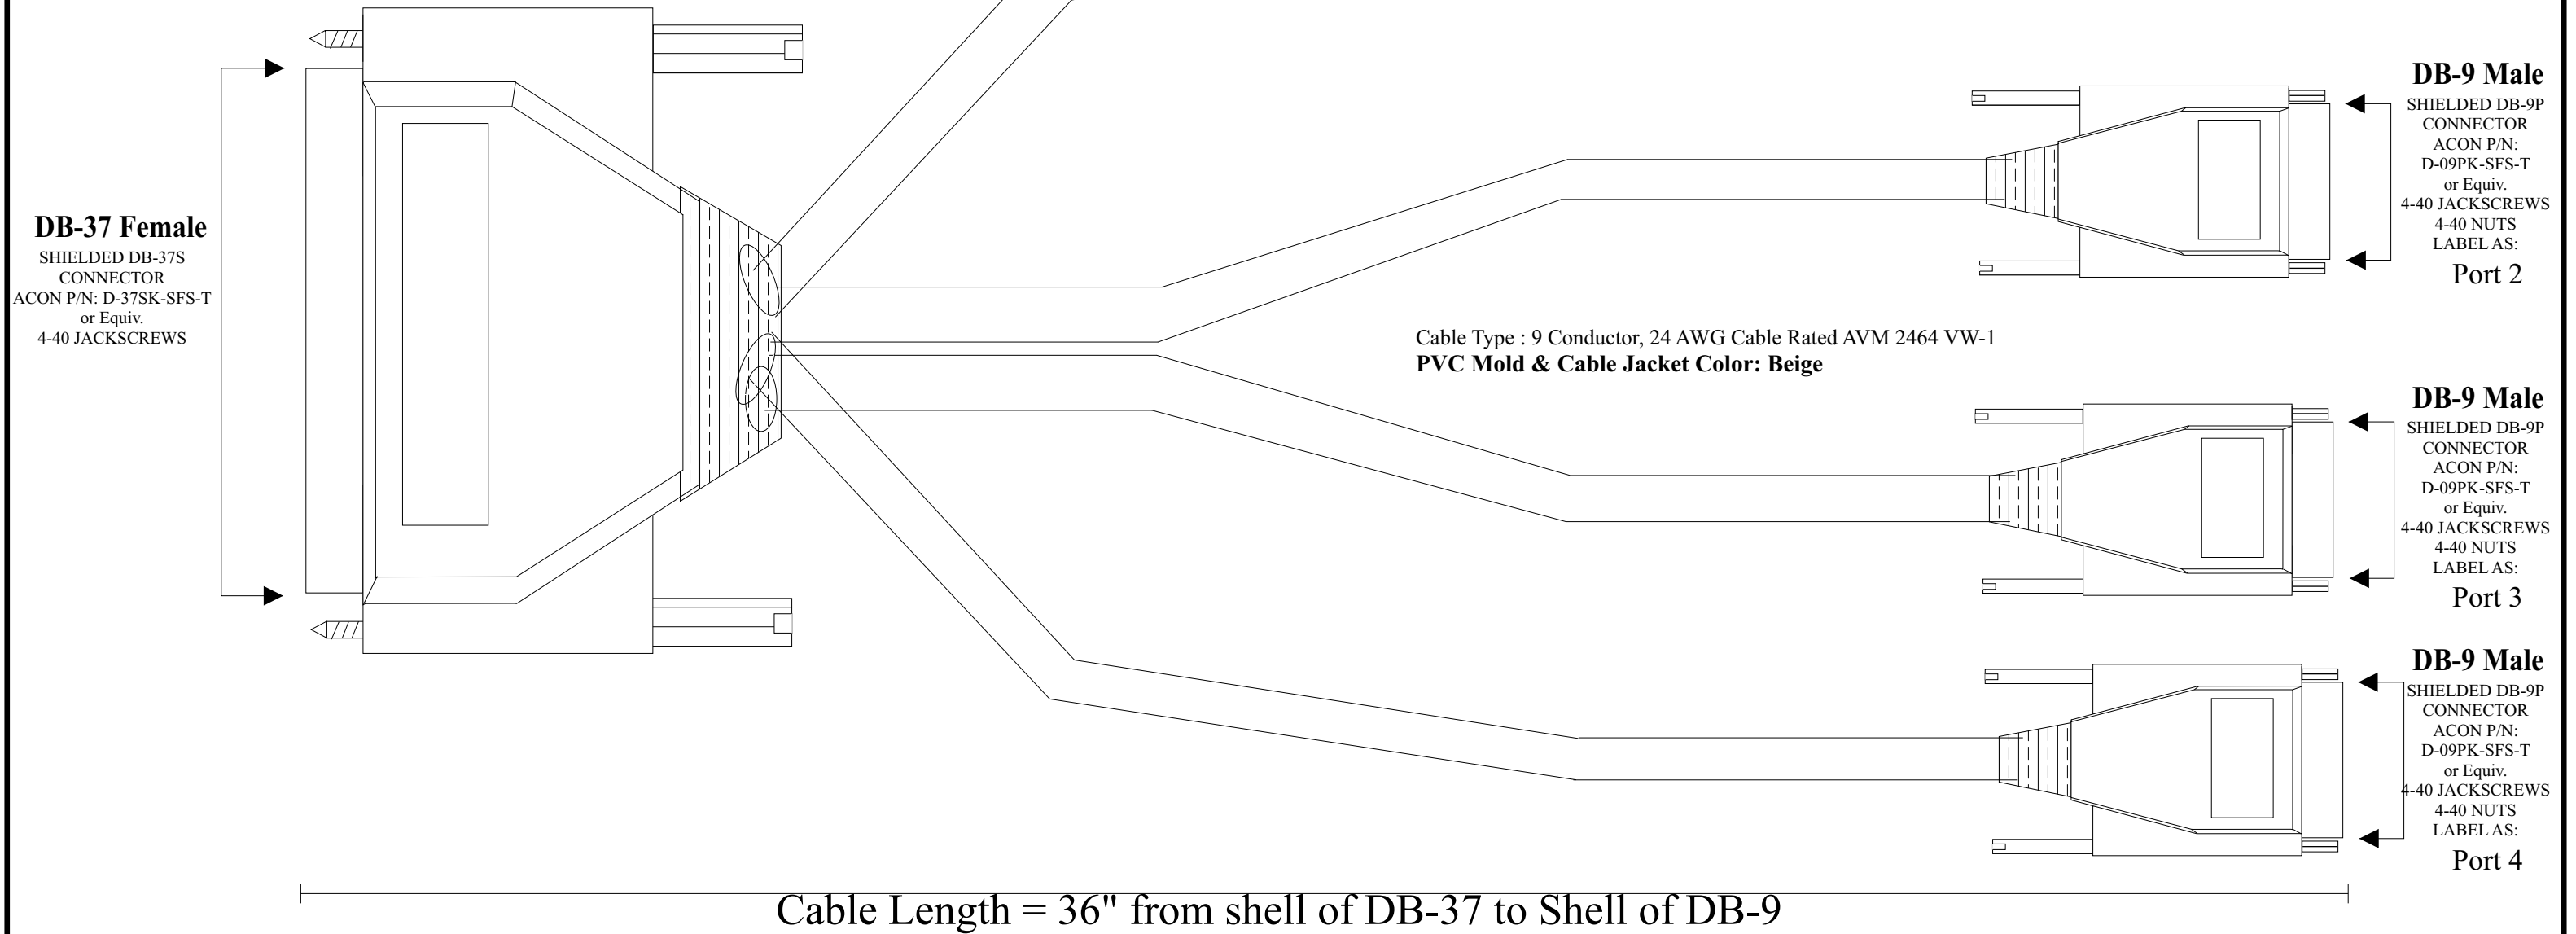

DATE APPROVED:	APPROVED BY:	DRAWN BY: RF	REV: C
CABLE PART #: CA-143			

DB-37S	DB-9P	DB-37S	DB-9P	Connect drains to shell housing for DB-37 and DB-9	DB-37S	DB-9P	DB-37S	DB-9P
37	P1-1 (DCD)	10	P2-1 (DCD)		28	P3-1 (DCD)	1	P4-1 (DCD)
36	P1-2 (RD)	11	P2-2 (RD)		27	P3-2 (RD)	2	P4-2 (RD)
35	P1-3 (TD)	12	P2-3 (TD)		26	P3-3 (TD)	3	P4-3 (TD)
34	P1-4 (DTR)	13	P2-4 (DTR)		25	P3-4 (DTR)	4	P4-4 (DTR)
33	P1-5 (GND)	14	P2-5 (GND)		24	P3-5 (GND)	5	P4-5 (GND)
18	P1-6 (DSR)	29	P2-6 (DSR)		9	P3-6 (DSR)	20	P4-6 (DSR)
17	P1-7 (RTS)	30	P2-7 (RTS)		8	P3-7 (RTS)	21	P4-7 (RTS)
16	P1-8 (CTS)	31	P2-8 (CTS)		7	P3-8 (CTS)	22	P4-8 (CTS)
15	P1-9 (RI)	32	P2-9 (RI)		6	P3-9 (RI)	23	P4-9 (RI)