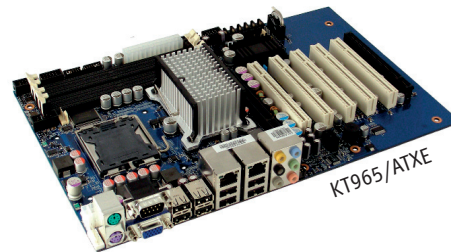

## » KT965 Family «

### Intel® Q965 & ICH8D0 embedded chipset Intel® Core™2 Quad desktop processor support

- » Long term available embedded ATX motherboard
- » Intel® Extreme Graphics Generation 4.0, 1x PCI-Express 16x
- » Flat panel support via ADD2-cards (DVI, LVDS & HDMI)
- » 2x 10/100/1000 Mbps Ethernet
- » Up to 8 GB DDR2
- » 6x SATA150/SATA300 w. RAID 0/1/5/10, HD Audio, 10x USB 2.0

## Ordering Information

Article	Part No.	Description
<b>KT965/ATXP</b>	810260-4500	Core™2 Duo / Core™ 2 Quad desktop Embedded ATX w. 2x GB LAN, PCI Express® 16x, 6x PCI
<b>KT965/ATXE</b>	810270-4500	Core™2 Duo / Core™ 2 Quad desktop Embedded ATX w. 2x GB LAN, PCI Express® 16x, PCI-Express 4x, 5x PCI
<b>KT965/FLEX</b>	810250-4500	Core™2 Duo desktop Embedded FLEX-ATX w. 2x GB LAN, PCI Express® 16x, PCIExpress 4x, 2x PCI